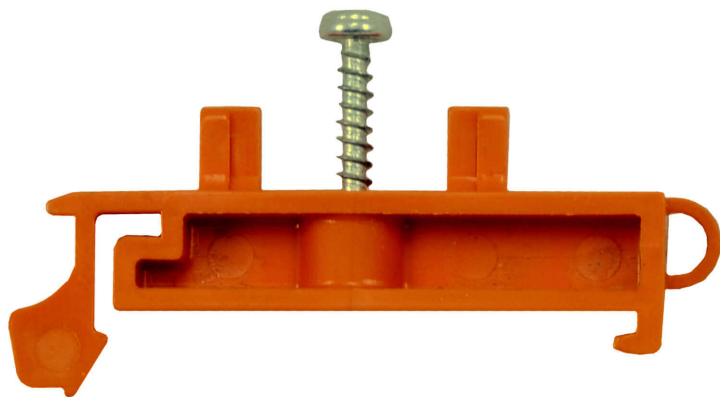

## LTT1 pomarańczowy

Trzymacz do złączek termoplastycznych LTF12-(2,5/4.0/6.0) na TS 35

Nr katalogowy	<b>26210008</b>
Kod EAN	<b>5907813217449</b>
Oz. handlowe	<b>LTT1 pomarańczowy</b>
Cena	<b>5,10 zł</b>
Podatek VAT	<b>23%</b>
Opak. zbiorcze	<b>10</b>
J. miary	<b>opak.</b>

### SPECYFIKACJA TECHNICZNA

Kolor	<b>pomarańczowy</b>
-------	---------------------