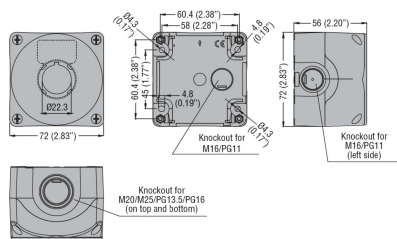

Obudowa bez wyposażenia 1 otwór, szara

Informacje ogólne

GTIN/EAN	8013975206140
Nazwa producenta	LOVATO
ID produktu wg producenta	LPZP1A8

Opis ETIM

Klasa	Obudowa kasety sterowniczej wiszącej (pusta) (EC000233)
Grupa	Urządzenia niskonapięciowe (EG000017)
Liczba pozycji sterowniczych	1
Wewnętrzna średnica otworów	22 mm
Kolor pokrywy obudowy	Inne
Materiał obudowy	Tworzywo sztuczne
Stopień ochrony (IP)	IP67