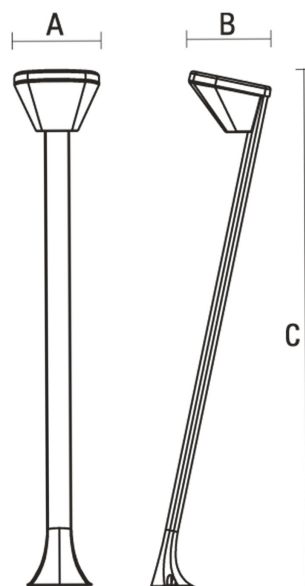

SLI011014WW

SLI011014WW

AQUATIQUE LED 230V 7W IP54 WW OGRODOWA (SKOŚNA / POCHYŁA)

IP54

Moc **7 W**
Temperatura barwowa **3000 K**
Klasa szczelności **IP54**

Napięcie **230 V**
Barwa światła **WW**

Dane techniczne

Kod	SLI011014WW
Moc	7 W
Prąd	60 mA
Napięcie	230 V
Zużycie energii	8 kWh/1000h
Częstotliwość	50 Hz
Klasa ochrony PP	I
Strumień świetlny**	400 lm (360°)
Skuteczność świetlna	57 lm/W
Temperatura barwowa	3000 K
Barwa światła	WW
RA	80
Jednolitość barw SDCM max	5
Możliwość ściemniania	NIE
Zakres temperatur pracy	-20 / +40 °
Trwałość	17000 h
Materiał obudowy	ALUMINIUM
Klasa szczelności	IP54
Kolor	SZARY
Do użytku	wewnqtrz,zewnqtrz
Sposób montażu	gruntowy
Zastosowanie	INT / EXT
Made in	PRC