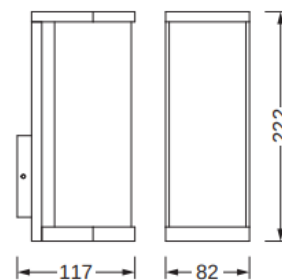

Oprawa zewnętrzna ENDURA CLASSIC TUBULAR E27 DG LEDV

Informacje ogólne

GTIN/EAN	4058075554450
Nazwa producenta	LEDVANCE
ID produktu wg producenta	4058075554450

Opis ETIM

Klasa	Oprawa ścienna/sufitowa (EC002892)
Grupa	Oprawy oświetleniowe (EG000027)
Do montażu ściennego	Tak
Przystosowane do zawieszenia	Nie
Do montażu sufitowego	Nie
Do montażu wbudowanego	Nie
Do montażu natynkowego	Tak
Oprawka	E27
Materiał obudowy	Aluminium
Kolor obudowy	Szary
Materiał klosza	Szkoło przezroczyste
Rodzaj napięcia	AC
Napięcie znamionowe	220..240 V
Ściemniacz 0-10 V	Nie
Ściemniacz 1-10 V	Nie
Ściemniacz DALI-2	Nie
Ściemniacz DALI	Nie
Ściemniacz DMX	Nie
Ściemniacz DSI	Nie
Potencjometr ściemniacza (zintegrowany)	Nie
Ściemniacz GPRS	Nie
Ściemniacz LineSwitch	Nie
Ściemniacz systemowy producenta	Nie

Ściemniacz PWM	Nie
Ściemniacz z odcinaniem fazy	Nie
Ściemniacz z nacinaniem fazy	Nie
Ściemniacz programowalny	Nie
Ściemniacz RF	Nie
Ściemniacz triakowy	Nie
Ściemniacz Touch and Dim	Nie
Ściemniacz Zigbee	Nie
Ściemniacz z przyciskiem	Nie
Ściemniacz zależny od statecznika	Nie
Bez funkcji ściemniania	Tak
Stopień ochrony (IP)	IP44
Odporność uderowa	IK03
Klasa ochronności	I
Szerokość	82 mm
Wysokość/głębokość	222 mm
Długość	117 mm