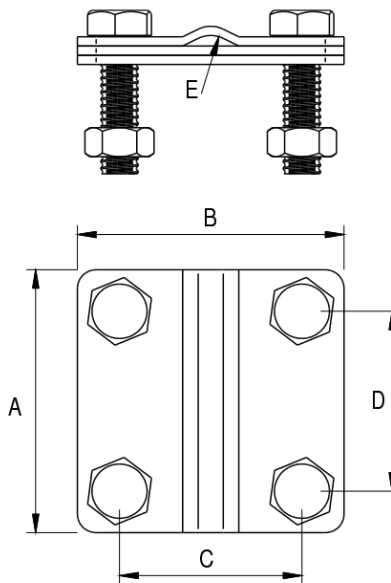

Złącze uniwersalne drut-bednarka

Nr katalogowy:
91400106

Typ:
14.1

Wersja materiałowa:
(CU/OC) Z przekładką
mosiężną

Służy do połączenia drutu odgromowego z bednarką. Złącze składa się z 3 części o grubości 2 mm, skręconych ze sobą za pomocą 4 śrub M8.

TYP	A	B	C	D	E	Śruba
14.1	57	57	39	39	8	4 x M8 x 25