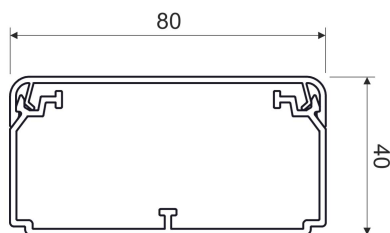

Kanał instalacyjny EKD 80x40 2m

Informacje ogólne

GTIN/EAN	8595057690455
Alt. ID produktu	EKD 80X40 (2/10/400)
Nazwa producenta	KOPOS ELEKTRO
ID produktu wg producenta	EKD 80X40_HD
Seria produktu	LISTWY I KANAŁY

Opis ETIM

Klasa	Kanał instalacyjny (EC000059)
Grupa	Kanały instalacyjne ściennie i sufitowe (EG000006)
Wysokość	40 mm
Szerokość	80 mm
Długość	2000 mm
Przekrój użyteczny	2430 mm ²
Materiał	Tworzywo sztuczne
Gatunek materiału	Polichlorek winylu (PVC)
Bezhalogenowe	Nie
Zabezpieczenie powierzchni	Stan surowy
System utrzymania sprawności działania E30, E90 w czasie pożaru	Nie
Kolor	Biały
Przezroczysty	Nie
Numer RAL	9003
Liczba przegród stałych	0
Liczba przegród ruchomych	0
Sposób mocowania	Samoprzylepny / perforowanie dna
Wykonanie pokrywy	Luźne
Z klamrami kablowymi	Nie
Z folią ochronną	Tak