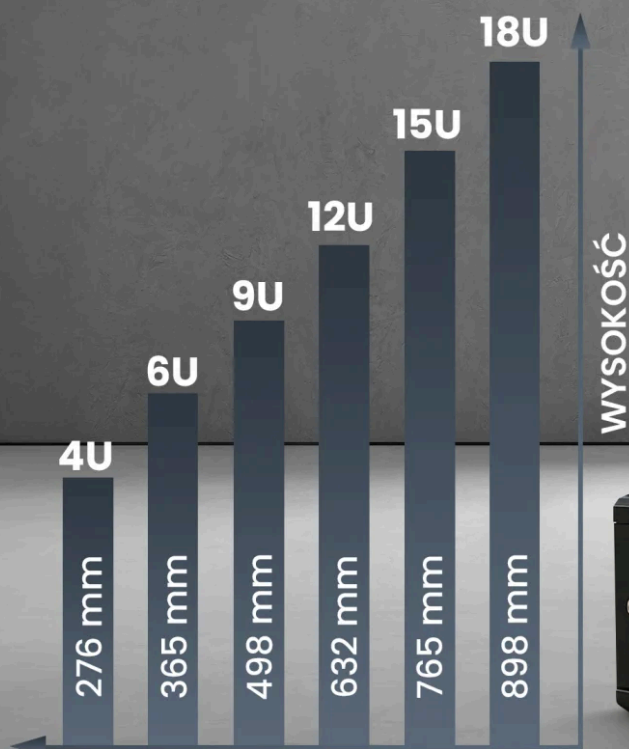

Duży wybór szaf serwerowych Extralink

Dopasuj szafę do swoich potrzeb!

4U	6U	9U	12U	15U	18U