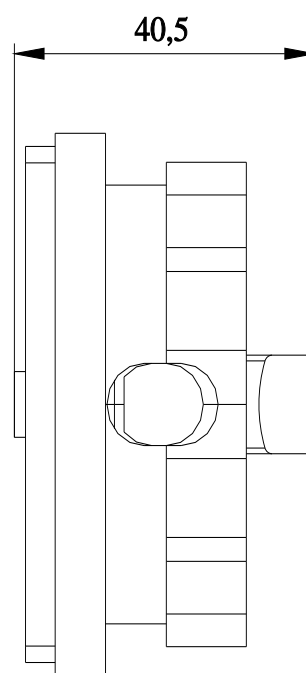

Ostatnia zmiana:

18.06.2023