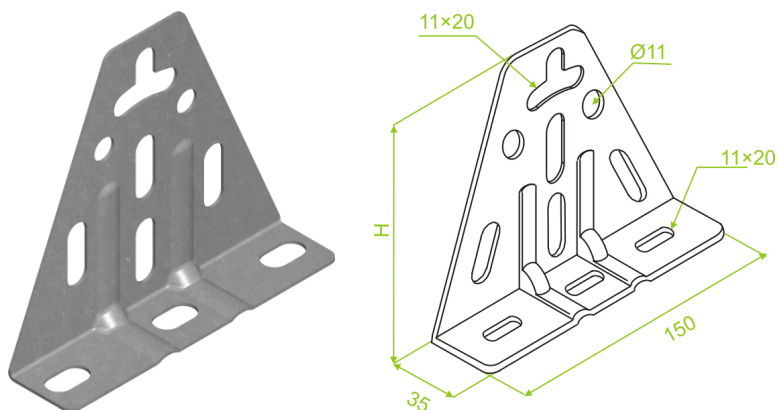

## Podstawa sufitowa trójkątna PST

### Opis ETIM

Klasa	Uchwyt sufitowy lub ścienny do kablowych systemów nośnych (EC001003)
Grupa	Kablowe systemy nośne (EG000004)
Do kablowego systemu nośnego o szerokości	35.. mm
Do kablowego systemu nośnego o wysokości	127 mm
Model	Uchwyt ścienny/sufitowy profil trapezowy
Obciążenie dopuszczalne	Brak informacji
System utrzymania sprawności działania E30, E90 w czasie pożaru	Nie
Materiał	Stal
Gatunek materiału	Inne
Zabezpieczenie powierzchni	Ocynk ogniowy