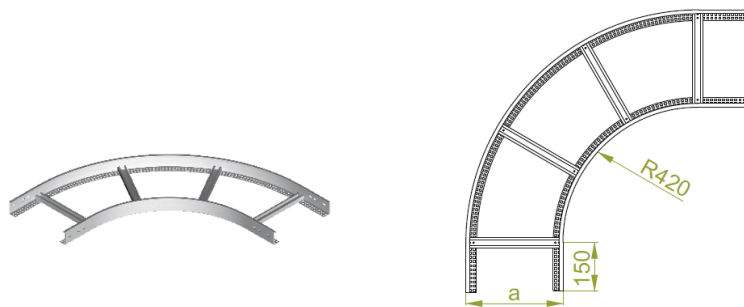

## Łuk drabinki 90° LDC300H50 N

### Opis ETIM

Klasa	Łuk do drabinek kablowych (EC001535)
Grupa	Kablowe systemy nośne (EG000004)
Zmiana kierunku	Poziomy
Rodzaj burty bocznej	Profil płaski
Perforacja boczna	Nie
Rodzaj szczebli	Profil bez perforacji
Kąt	90°
Rodzaj kolana	Kolano tłoczone
Zawiasy	Nie
Wysokość drabinki kablowej	50 mm
Szerokość drabinki kablowej	300 mm
Model	Bez łącznika
Promień wewnętrzny	420 mm
Model szerokokorzystościowy	Brak informacji
System utrzymania sprawności działania E30, E90 w czasie pożaru	Nie
Materiał	Stal
Gatunek materiału	Inne
Zabezpieczenie powierzchni	Ocynk ogniowy
Numer RAL	Nie dotyczy