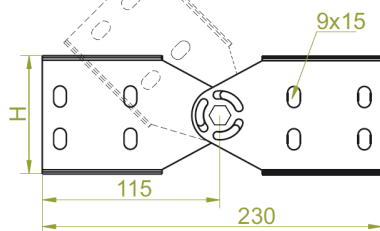

Łącznik przegubowy LGCH80 N

Informacje ogólne

GTIN/EAN	5900993041873
Alt. ID produktu	LGCH80 N
Nazwa producenta	BAKS
ID produktu wg producenta	481301
PKWiU	25.11.23.0
Kod celny	73089059

Opis ETIM

Klasa	Łącznik do kablowych systemów nośnych (EC002413)
Grupa	Kablowe systemy nośne (EG000004)
Model	Łącznik wzdłużny i kątowy
Łącznik przegubowy poziomy	Nie
Łącznik przegubowy pionowy	Tak
Rodzaj połączenia	Złącze śrubowe
Do korytek siatkowych	Nie
Do drabinek kablowych	Tak
Do korytek kablowych	Nie
Do kablowego systemu nośnego o szerokości	Brak informacji
Do kablowego systemu nośnego o wysokości	80 mm
Długość	230 mm
System utrzymania sprawności działania E30, E90 w czasie pożaru	Nie
Materiał	Stal
Stal nierdzewna, wytrawiona	Nie
Gatunek materiału	Inne
Zabezpieczenie powierzchni	O cynk ogniowy
Numer RAL	Nie dotyczy