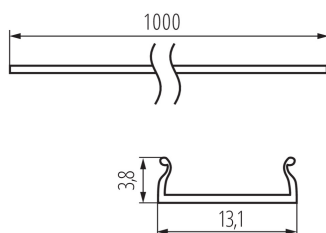

Klosz do profilu do liniowych modułów shade-u h-w

Informacje ogólne

GTIN/EAN	5905339265845
Nazwa producenta	KANLUX
ID produktu wg producenta	26584
Nazwa marki	Kanlux
KGO	0
Kod celny	39269097

Opis ETIM

Klasa	Akcesoria techniki oświetleniowej (EC002558)
Grupa	Akcesoria oświetleniowe (EG000030)
Rodzaj akcesorium/części	Pokrywa
Kolor	Biały
Długość	1000 mm
Szerokość	13,1 mm
Średnica	Nie dotyczy