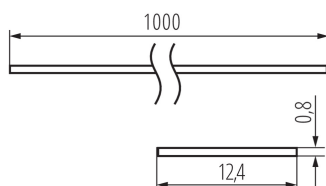

Klosz do profilu do liniowych modułów shade j/k-fr

Informacje ogólne

GTIN/EAN	5905339265647
Nazwa producenta	KANLUX
ID produktu wg producenta	26564
Nazwa marki	Kanlux
KGO	0
Kod celny	39269097

Opis ETIM

Klasa	Akcesoria techniki oświetleniowej (EC002558)
Grupa	Akcesoria oświetleniowe (EG000030)
Rodzaj akcesorium/części	Pokrywa
Długość	1000 mm
Szerokość	12,4 mm
Średnica	Nie dotyczy