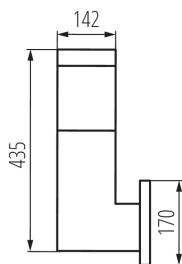

INVO OP EL-53-L-GR

Informacje ogólne

GTIN/EAN	5905339291707
Nazwa producenta	KANLUX
ID produktu wg producenta	29170
KGO	0,31
Kod celny	94054039

Opis ETIM

Klasa	Oprawa ogrodowa (EC000301)
Grupa	Oprawy oświetleniowe (EG000027)
Rodzaj oprawy	Inne
Z podstawą	Nie
Źródło światła	Żarówka
Zawiera źródło światła	Nie
Liczba źródeł światła	1
Oprawka	E27
Materiał obudowy	Tworzywo sztuczne
Kolor obudowy	Szary
Materiał klosza	Tworzywo sztuczne matowe/satynowe
Rodzaj napięcia	AC
Napięcie znamionowe	220..240 V
Klasa efektywności energetycznej zamontowanego źródła światła	Nie dotyczy
Klasa efektywności energetycznej dostarczonego wymiennego źródła światła	Nie dotyczy
Najwyższa klasa efektywności energetycznej wymiennego źródła światła	A++
Najniższa klasa efektywności energetycznej wymiennego źródła światła	E
Stopień ochrony (IP)	IP54

Klasa ochronności	II
Maksymalna moc zestawu	20 W
Szerokość	142 mm
Wysokość/głębokość	435 mm
Długość	142 mm
Średnica	Nie dotyczy
Przekrój przewodu	1,5 mm ²
Typ połączenia	Zacisk śrubowy