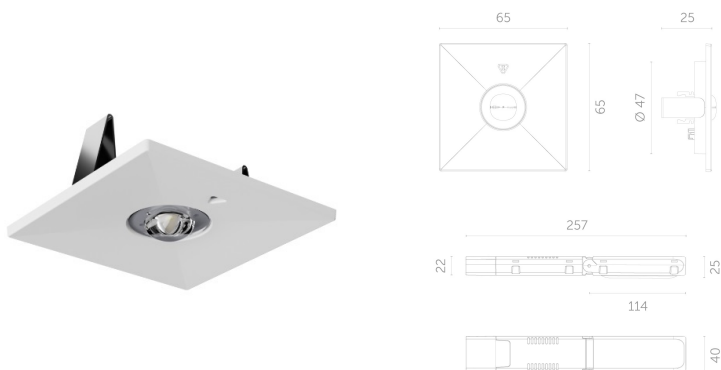

Oprawa LOVATO P 3 LED IP20 1W (opt. Do drogi ewak.) 1h jednozadaniowa AT szara

Informacje ogólne

GTIN/EAN	5902869564073
Nazwa producenta	AWEX
ID produktu wg producenta	LV3P/R/1W/B/1/SE/AT/GR

Opis ETIM

Klasa	Oprawa awaryjna (EC001957)
Grupa	Oprawy oświetleniowe (EG000027)
Sposób montażu	Do wbudowania
Wyposażenie monitorujące	Automatyczny test samoczynny
Zasilanie	Własna bateria
Rodzaj akumulatora	NiCd
Źródło światła	LED, niewymienne
Zawiera źródło światła	Tak
Materiał obudowy	Tworzywo sztuczne
Kolor obudowy	Szary
Materiał klosza	Bez pokrywy
Stopień ochrony (IP)	IP20
Odporność uderowa	IK08
Klasa ochronności	II
Maksymalna moc zestawu	1 W
Nominalny czas działania	1.. h
Szerokość	95 mm
Wysokość/głębokość	47,7 mm
Długość	95 mm
Szerokość wbudowania	83 mm