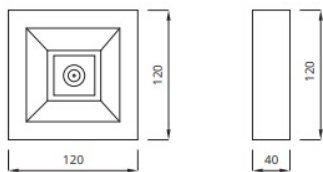

Oprawa LOVATO N LED IP41 1W (opt. Korytarz) 1h dwuzadaniowa AT biała

Informacje ogólne

GTIN/EAN	5902869534076
Nazwa producenta	AWEX
ID produktu wg producenta	LVNC/1W/B/1/SA/AT/WH

Opis ETIM

Klasa	Oprawa awaryjna (EC001957)
Grupa	Oprawy oświetleniowe (EG000027)
Sposób montażu	Sufitowy
Wyposażenie monitorujące	Automatyczny test samoczynny
Źródło światła	LED, niewymienne
Zawiera źródło światła	Tak
Materiał obudowy	Tworzywo sztuczne
Kolor obudowy	Biały
Stopień ochrony (IP)	IP41
Odporność uderowa	IK06
Klasa ochronności	II
Maksymalna moc zestawu	1 W
Nominalny czas działania	1.. h
Szerokość	120 mm
Wysokość/głębokość	40 mm
Długość	120 mm