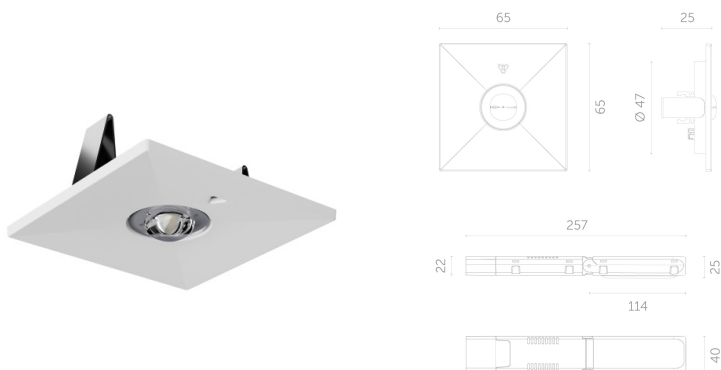

# Oprawa LOVATO P 3 LED IP20 2W (opt. Do drogi ewak.) 3h jednozadaniowa AT biała

## Informacje ogólne

GTIN/EAN	5902869566183
Nazwa producenta	AWEX
ID produktu wg producenta	LV3P/R/2W/B/3/SE/AT/WH

## Opis ETIM

Klasa	Oprawa awaryjna (EC001957)
Grupa	Oprawy oświetleniowe (EG000027)
Sposób montażu	Do wbudowania
Wyposażenie monitorujące	Automatyczny test samoczynny
Zasilanie	Własna bateria
Rodzaj akumulatora	NiCd
Źródło światła	LED, niewymienne
Zawiera źródło światła	Tak
Materiał obudowy	Tworzywo sztuczne
Kolor obudowy	Biały
Materiał klosza	Bez pokrywy
Stopień ochrony (IP)	IP20
Odporność udarowa	IK08
Klasa ochronności	II
Maksymalna moc zestawu	2 W
Nominalny czas działania	3.. h
Szerokość	95 mm
Wysokość/głębokość	47,7 mm
Długość	95 mm
Szerokość wbudowania	83 mm