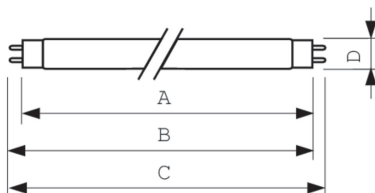

Światłówka MASTER TL-D Super 80 18W/865 1SL/25

Światłówka MASTER TL-D Super 80 zapewnia mocniejszy strumień świetlny na wat pobranej mocy i lepsze oddawanie barw niż światłówki TL-D o standardowych barwach. Ponadto zawiera mniej rtęci. Lampę można instalować w istniejących oprawkach do źródeł TL-D.

Informacje ogólne

GTIN/EAN	8711500631770
Alt. ID produktu	871150063177040
Nazwa producenta	SIGNIFY
ID produktu wg producenta	927920086544
Nazwa marki	PHILIPS
Seria produktu	MASTER TL-D Super 80
Kraj pochodzenia	Polska
KGO	0,25
Kod celny	8539311090

Opis ETIM

Klasa	Światłówka (EC000108)
Grupa	Źródła światła (EG000028)
Moc źródła światła	18 W
Strumień świetlny	1300 lm
Trzonek	G13
Wskaźnik oddawania barw (CRI)	80-89
Temperatura barwowa	6500 K
Kształt bańki	Pręt
Skuteczność świetlna	68 lm/W
Barwa światła (zgodnie z ILCOS)	865
Barwa światła zgodnie z EN 12464-1	Chłodna > 5300 K
Średnica rury	28 mm
Długość	604 mm
Wewnętrzny odbłyśnik	Nie