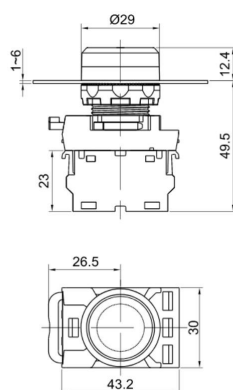

Przycisk z podświetleniem, żółty

Informacje ogólne

GTIN/EAN	5997374204484
Nazwa producenta	TRACON
ID produktu wg producenta	NYG3-LY

Opis ETIM

Klasa	Przycisk sterowniczy, kompletny (EC001028)
Grupa	Urządzenia niskonapięciowe (EG000017)
Liczba pozycji sterowniczych	1
Rodzaj przycisku	Płaski
Kolor przycisku	Żółty
Kształt soczewki	Okrągły
Średnica otworu	22 mm
Możliwość podświetlenia	Tak
Bez samopowrotu	Nie
Z samopowrotem	Nie
Napięcie zasilania źródła światła	230 V
Liczba styków zwiernych	1
Liczba styków rozwiernych	0
Rodzaj połączenia elektrycznego	Połączenie śrubowe
Z pierścieniem czołowym	Tak
Materiał pierścienia czołowego	Tworzywo sztuczne
Kolor pierścienia czołowego	Czarny
Stopień ochrony (IP)	IP65