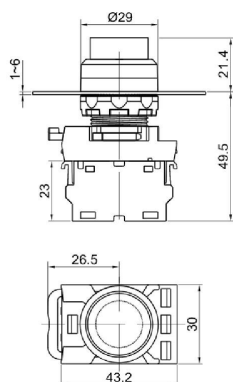

Przełącznik pokrętny, trzystanowy, powrót sprężynowy z prawej

Informacje ogólne

GTIN/EAN	5997374204958
Nazwa producenta	TRACON
ID produktu wg producenta	NYK3-S33BK

Opis ETIM

Klasa	Przełącznik sterujący (EC002611)
Grupa	Urządzenia niskonapięciowe (EG000017)
Rodzaj przełącznika	Przełącznik włącz/wyłącz
Liczba biegunów	3
Maksymalne znamionowe napięcie pracy Ue AC	230 V
Znamionowy prąd ciągły Iu	6 A
Z pozycją 0	Tak
Z powrotem do położenia 0	Tak
Budowa urządzenia	Urządzenie wbudowane
Do montażu tablicowego	Tak
Do instalacji w tablicach rozdzielczych	Tak
Rodzaj elementu wykonawczego	Krótka rączka obrotowa
Rozmiar tabliczki	30x30 mm
Stopień ochrony (IP) części czołowej	IP65