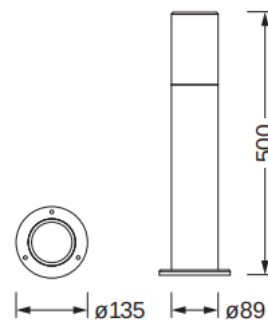

## Oprawa zewnętrzna ENDURA CLASSIC PIPE 50CM E27 AMB LEDV

### Opis ETIM

Klasa	Oprawa ogrodowa (EC000301)
Grupa	Oprawy oświetleniowe (EG000027)
Rodzaj oprawy	Słupek oświetleniowy
Źródło światła	Żarówka
Zawiera źródło światła	Nie
Liczba źródeł światła	1
Oprawka	E27
Materiał obudowy	Aluminium
Kolor obudowy	Szary
Rodzaj napięcia	AC
Napięcie znamionowe	220..240 V
Stopień ochrony (IP)	IP44
Odporność uderowa	IK03
Klasa ochronności	I
Szerokość	135 mm
Wysokość/głębokość	500 mm
Średnica	135 mm