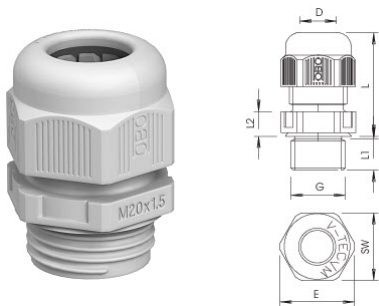

Dławik kablowy - 2022847

Dławik kablowy metryczny M20, PA, srebrnoszary, 7001

Informacje ogólne

GTIN/EAN	4012195532750
Alt. ID produktu	2022847
Nazwa producenta	OBO BETTERMANN
ID produktu wg producenta	2022847
Kraj pochodzenia	Węgry
PKWiU	32.99.11.0
Kod celny	39269097

Opis ETIM

Klasa	Dławnica kablowa (EC000441)
Grupa	Systemy prowadzenia kabli i przewodów (EG000009)
Rodzaj gwintu	Metryczny
Nominalny rozmiar gwintu metrycznego/PG	20
Skok gwintu	1,5 mm
Długość gwintu	9 mm
Szerokość klucza	24 mm
Długość przekątnej sześciokąta	27 mm
Do przewodów o średnicy	6..13 mm
Materiał	Tworzywo sztuczne
Gatunek materiału	Inne
Zabezpieczenie powierzchni	Stan surowy
Bezhalogenowe	Tak
Wzmocniony włóknem szklanym	Nie
Stopień ochrony (IP)	IP68
Odporność na uderzenia	Nie
Kolor	Inne
Numer RAL	7001
Ochrona kabla przed zagięciem	Nie
Z przeciwnakrętką	Nie

Model	Prosty
Wkładka uszczelniająca wieloprzewodowa	Nie
Dławnica do kabla płaskiego	Nie
Z odciążeniem naprężeń	Tak
Rodzaj uszczelnienia	Uszczelki
Dławnica kablowa podzielna	Nie
Zakres temperatury pracy	-20..65 °C
Wykonanie przeciwwybuchowe	Nie
Do stref zagrożonych wybuchem gazu	Brak
Do stref zagrożonych wybuchem pyłu	Brak