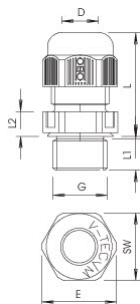

Dławik kablowy - 2022930

Dławik kablowy metryczny długi M32, PA, srebrnoszary, 7001

Informacje ogólne

GTIN/EAN	4012195003946
Alt. ID produktu	2022930
Nazwa producenta	OBO BETTERMANN
ID produktu wg producenta	2022930
Kraj pochodzenia	Węgry
PKWiU	32.99.11.0
Kod celny	39269097

Opis ETIM

Klasa	Dławnica kablowa (EC000441)
Grupa	Systemy prowadzenia kabli i przewodów (EG000009)
Rodzaj gwintu	Metryczny
Nominalny rozmiar gwintu metrycznego/PG	32
Skok gwintu	1,5 mm
Długość gwintu	15 mm
Szerokość klucza	36 mm
Długość przekątnej sześciokąta	41 mm
Do przewodów o średnicy	15..21 mm
Materiał	Tworzywo sztuczne
Gatunek materiału	Inne
Zabezpieczenie powierzchni	Stan surowy
Bezhalogenowe	Tak
Wzmocniony włóknem szklanym	Nie
Stopień ochrony (IP)	IP68
Odporność na uderzenia	Nie
Kolor	Inne
Numer RAL	7001
Ochrona kabla przed zagięciem	Nie
Z przeciwnakrętką	Nie