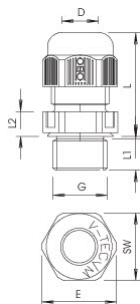

Dławik kablowy - 2022947

Dławik kablowy metryczny długi M20, PA, jasnoszary, 7035

Informacje ogólne

GTIN/EAN	4012195004158
Alt. ID produktu	2022947
Nazwa producenta	OBO BETTERMANN
ID produktu wg producenta	2022947
Kraj pochodzenia	Węgry
PKWiU	32.99.11.0
Kod celny	39269097

Opis ETIM

Klasa	Dławnica kablowa (EC000441)
Grupa	Systemy prowadzenia kabli i przewodów (EG000009)
Rodzaj gwintu	Metryczny
Nominalny rozmiar gwintu metrycznego/PG	20
Skok gwintu	1,5 mm
Długość gwintu	15 mm
Szerokość klucza	24 mm
Długość przekątnej sześciokąta	27 mm
Do przewodów o średnicy	6..13 mm
Materiał	Tworzywo sztuczne
Gatunek materiału	Inne
Zabezpieczenie powierzchni	Stan surowy
Bezhalogenowe	Tak
Wzmocniony włóknem szklanym	Nie
Stopień ochrony (IP)	IP68
Odporność na uderzenia	Nie
Kolor	Jasnoszary
Numer RAL	7035
Ochrona kabla przed zagięciem	Nie
Z przeciwnakrętką	Nie

Model	Prosty
Wkładka uszczelniająca wieloprzewodowa	Nie
Dławnica do kabla płaskiego	Nie
Z odciążeniem naprężeń	Tak
Rodzaj uszczelnienia	Uszczelki
Dławnica kablowa podzielna	Nie
Zakres temperatury pracy	-20..65 °C
Wykonanie przeciwwybuchowe	Nie
Do stref zagrożonych wybuchem gazu	Brak
Do stref zagrożonych wybuchem pyłu	Brak