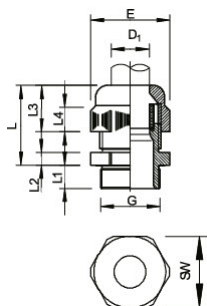

Dławik kablowy - EX - 2050366

Dławik kablowy - EX M40, PA, czarny

Informacje ogólne

GTIN/EAN	4012195315131
Alt. ID produktu	2050366
Nazwa producenta	OBO BETTERMANN
ID produktu wg producenta	2050366
Kraj pochodzenia	Węgry
PKWiU	32.99.11.0
Kod celny	39269097

Opis ETIM

Klasa	Dławnica kablowa (EC000441)
Grupa	Systemy prowadzenia kabli i przewodów (EG000009)
Rodzaj gwintu	Metryczny
Nominalny rozmiar gwintu metrycznego/PG	40
Skok gwintu	1,5 mm
Długość gwintu	13 mm
Szerokość klucza	53 mm
Długość przekątnej sześciokąta	60 mm
Do przewodów o średnicy	21..32 mm
Materiał	Tworzywo sztuczne
Gatunek materiału	Inne
Zabezpieczenie powierzchni	Stan surowy
Bezhalogenowe	Tak
Wzmocniony włóknem szklanym	Nie
Stopień ochrony (IP)	IP68
Odporność na uderzenia	Nie
Kolor	Czarny
Ochrona kabla przed zagięciem	Nie
Z przeciwnakrętką	Nie
Model	Prosty