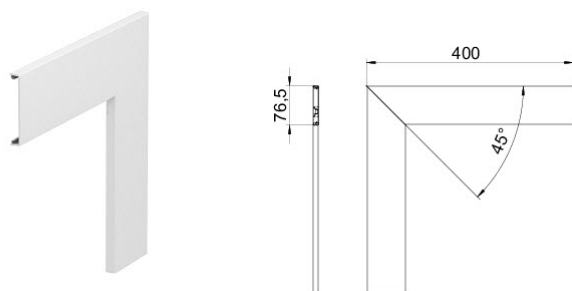

Pokrywa naroża płaskiego - 6274490

PVC, czysta biel, 9010

Informacje ogólne

GTIN/EAN	4012195656692
Alt. ID produktu	6274490
Nazwa producenta	OBO BETTERMANN
ID produktu wg producenta	6274490
Kraj pochodzenia	Niemcy
PKWiU	27.33.14.0
Kod celny	39259020

Opis ETIM

Klasa	Pokrywa narożników płaskich do kanałów elektroinstalacyjnych (EC000877)
Grupa	Kanały instalacyjne ściennie i sufitowe (EG000006)
Szerokość	76,5 mm
Sposób montażu	W środku
Model	Gładki
Materiał	Tworzywo sztuczne
Gatunek materiału	Inne
Bezhalogenowe	Nie
Zabezpieczenie powierzchni	Stan surowy
Kolor	Śnieżnobiały
Numer RAL	9010
Z folią ochronną	Tak