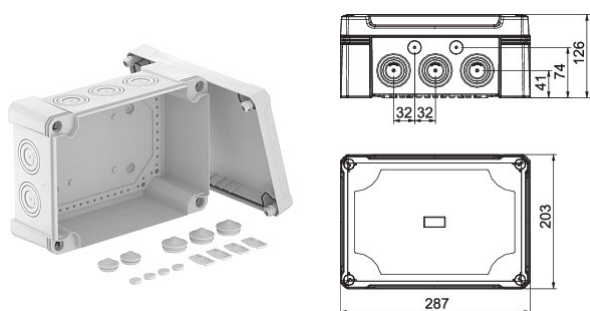

## Puszka odgałęźna - 2005024

Puszka odgałęźna 286x202x125, PC, jasnoszary, 7035

### Opis ETIM

Klasa	Puszka, obudowa do montażu na ścianie/suficie (EC002600)
Grupa	Materiały łączeniowe (EG000048)
Maksymalny przekrój przewodu	25 mm <sup>2</sup>
Wyposażenie	Brak
Model/kształt/forma	Prostokątny
Sposób montażu	Montaż ścienny/sufitowy
Wpusty z tyłu	Nie
Długość	286 mm
Szerokość	202 mm
Głębokość	126 mm
Zestawialne	Tak
Liczba wpustów	10
Rodzaj przepustu w obudowie	Przetłoczenie
Materiał	Tworzywo sztuczne
Bezhalogenowe	Tak
Zabezpieczenie powierzchni	Stan surowy
Kolor	Szary
Stopień ochrony (IP)	IP67
Sposób mocowania pokrywy	Przykręcenie śrubami
Plombowane	Tak