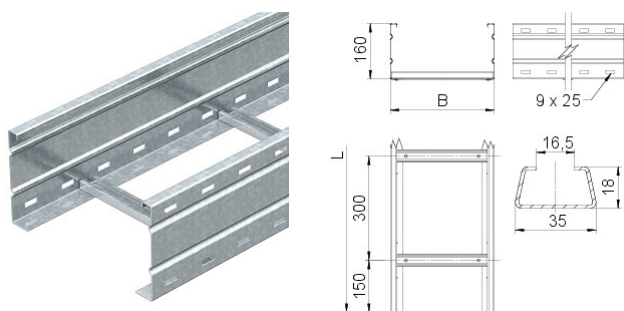

## Drabina szerokorzp. WKLG 160/400/2,0 6M - 6227147

Drabinka kabł. szerokorzpięt. perforowany bok 160x400x6000, St, FT

### Opis ETIM

Klasa	Drabinka kablowa / Drabinka kablowa szerokorzpiętościowa (EC000854)
Grupa	Kablowe systemy nośne (EG000004)
Perforacja boczna	Tak
Rodzaj szczelbli	Profil bez perforacji
Wysokość	160 mm
Szerokość	400 mm
Długość	6000 mm
Przekrój użyteczny	57200 mm <sup>2</sup>
Model szerokorzpiętościowy	Tak
System utrzymania sprawności działania E30, E90 w czasie pożaru	Nie
Materiał	Stal
Stal nierdzewna, wytrawiona	Nie
Gatunek materiału	Inne
Zabezpieczenie powierzchni	Ocynk ogniowy zanurzeniowy
Kolor	Kamiennoszary