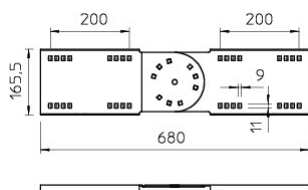

Łącznik przegubowy - 6227953

Łącznik przegubowy do sys.drab. Szerokorozp.160 160x680, St, FS

Informacje ogólne

GTIN/EAN	4012196171071
Alt. ID produktu	6227953
Nazwa producenta	OBO BETTERMANN
ID produktu wg producenta	6227953
Kraj pochodzenia	Węgry
PKWiU	25.11.23.0
Kod celny	73089059

Opis ETIM

Klasa	Łącznik do kablowych systemów nośnych (EC002413)
Grupa	Kablowe systemy nośne (EG000004)
Łącznik przegubowy poziomy	Nie
Łącznik przegubowy pionowy	Tak
Rodzaj połączenia	Złącze śrubowe
Do korytek siatkowych	Nie
Do drabinek kablowych	Tak
Do korytek kablowych	Tak
Do kablowego systemu nośnego o wysokości	110 mm
System utrzymania sprawności działania E30, E90 w czasie pożaru	Nie
Materiał	Stal
Stal nierdzewna, wytrawiona	Nie
Gatunek materiału	Inne
Zabezpieczenie powierzchni	Ocynk galwaniczny
Kolor	Brak