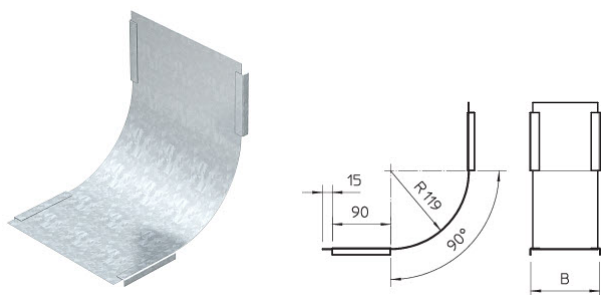

## Pokrywa łuku pionowego 90° - 7130821

Pokrywa łuku pionowego 90° wznoszący B400mm, St, FS

### Opis ETIM

Klasa	Pokrywa łuków do kablowych systemów nośnych (EC002402)
Grupa	Kablowe systemy nośne (EG000004)
Kąt zgięcia	90°
Szerokość	400 mm
Do korytek kablowych	Tak
Do korytek siatkowych	Nie
Do drabinek kablowych	Nie
Sposób mocowania	Pokrywa klamrowa
Zawiasy	Nie
System utrzymania sprawności działania E30, E90 w czasie pożaru	Nie
Materiał	Stal
Stal nierdzewna, wytrawiona	Nie
Gatunek materiału	Inne
Zabezpieczenie powierzchni	Ocynk galwaniczny
Kolor	Brak
Zmiana kierunku	Pionowy wznoszący