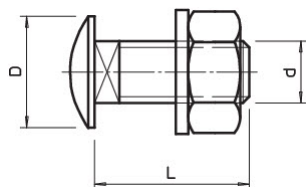

## Śruba z łbem grzybkowym - 6407536

Śruba z łbem grzybkowym do TPS + podkładka + nakrętka M10x25, St, F

### Opis ETIM

Klasa	Śruba z łbem płaskim okrągłym z osadzeniem kwadratowym (EC002346)
Grupa	Systemy mocowania (EG000049)
Materiał	Stal
Gatunek materiału	Inne
Zabezpieczenie powierzchni	Ocynk ogniowy
Rozmiar gwintu metrycznego	10
Długość	25 mm
Z nakrętką	Tak