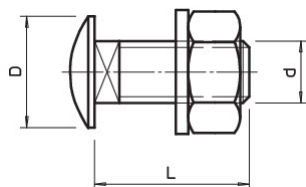

Śruba z łbem grzybkowym - 6407579

Śruba z łbem grzybkowym z podkładką i nakrętką M10x30, St, F

Informacje ogólne

GTIN/EAN	4012196201976
Alt. ID produktu	6407579
Nazwa producenta	OBO BETTERMANN
ID produktu wg producenta	6407579
Kraj pochodzenia	Węgry
PKWiU	25.94.11.0
Kod celny	73181595

Opis ETIM

Klasa	Śruba z łbem płaskim okrągłym z osadzeniem kwadratowym (EC002346)
Grupa	Systemy mocowania (EG000049)
Materiał	Stal
Gatunek materiału	Inne
Zabezpieczenie powierzchni	Ocynk ogniowy
Rozmiar gwintu metrycznego	10
Długość	30 mm
Z nakrętką	Tak