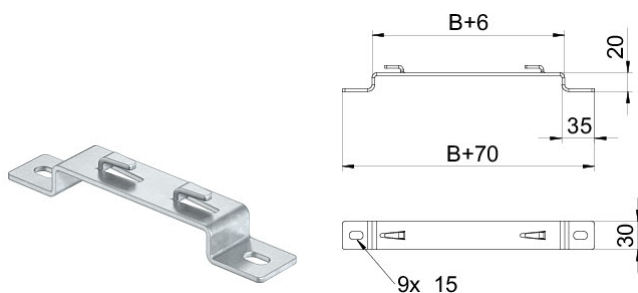

Uchwyt dystansowy - 6015646

Uchwyt dystansowy do korytka siatkowego B50mm, St, FS

Informacje ogólne

GTIN/EAN	4012196961528
Alt. ID produktu	6015646
Nazwa producenta	OBO BETTERMANN
ID produktu wg producenta	6015646
Kraj pochodzenia	Węgry
PKWiU	25.11.23.0
Kod celný	73089059

Opis ETIM

Klasa	Uchwyt sufitowy lub ścienny do kablowych systemów nośnych (EC001003)
Grupa	Kablowe systemy nośne (EG000004)
Do kablowego systemu nośnego o szerokości	50..50 mm
Do kablowego systemu nośnego o wysokości	35 mm
Model	Uchwyt ścienny/sufitowy profil trapezowy
Do korytek siatkowych	Tak
Do drabinek kablowych	Nie
Do korytek kablowych	Nie
Rodzaj mocowania korytek	Łapka/kołnierz podtrzymujący
System utrzymania sprawności działania E30, E90 w czasie pożaru	Tak
Materiał	Stal
Gatunek materiału	Inne
Zabezpieczenie powierzchni	Ocynk galwaniczny