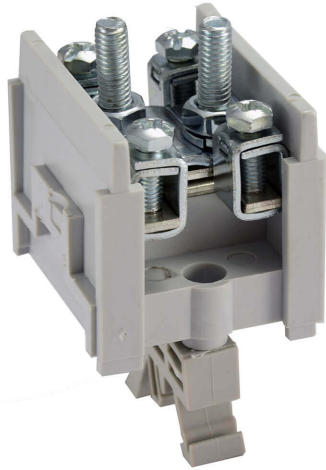

LZ1*35/16wyk.22 szaryOdgałęźnik instalacyjny 1-torowy 2×35²/4×16² na TS 35

Nr katalogowy	84116002
Kod EAN	5907813230615
Oz. handlowe	LZ1*35/16wyk.22 szary
Cena	19,95 zł
Podatek VAT	23%
Opak. zbiorcze	1
J. miary	szt.

SPECYFIKACJA TECHNICZNA

Kolor	szary
Ilość biegunów	1
Przekrój znamionowy (druć)	2 x (6...35) mm² / 4 x (2,5...16) mm²
Przekrój znamionowy (linka)	2 x (6...25) mm² / 4 x (2,5...10) mm²
Prąd znamionowy	125 A
Napięcie znamionowe	450 V
Mocowanie	na szynę TS 35