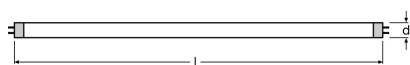

Światłówka liniowa śr. 16mm G5 LUMILUX© T5 Short 13 W/840

Światłówki liniowe o średnicy 16mm, krótkie, z trzonkiem G5. Cechy produktu: Dobra klasa oddawania barw: 1B (Ra: 80...89). Średnia trwałość: do 10000 h (z elektronicznym układem zasilającym QUICKTRONIC). Korzyści ze stosowania produktu: Idealne do ekonomicznej iluminacji i dekoracji. Bardzo dobre zachowanie strumienia świetlnego w ciągu całego cyklu trwałości. Wąska i kompaktowa. Obszar zastosowań: Sklepy. Supermarkety i domy towarowe. Budynki publiczne.

Opis ETIM

Klasa	Światłówka (EC000108)
Grupa	Źródła światła (EG000028)
Moc źródła światła	13 W
Strumień świetlny	950 lm
Trzonek	G5
Wskaźnik oddawania barw (CRI)	80-89
Temperatura barwowa	4000 K
Kształt bańki	Pręt
Skuteczność świetlna	73 lm/W
Barwa światła (zgodnie z ILCOS)	4000
Barwa światła zgodnie z EN 12464-1	Neutralna 3300-5300 K
Średnica rury	16 mm
Długość	517 mm
Średnica pierścienia	16 mm