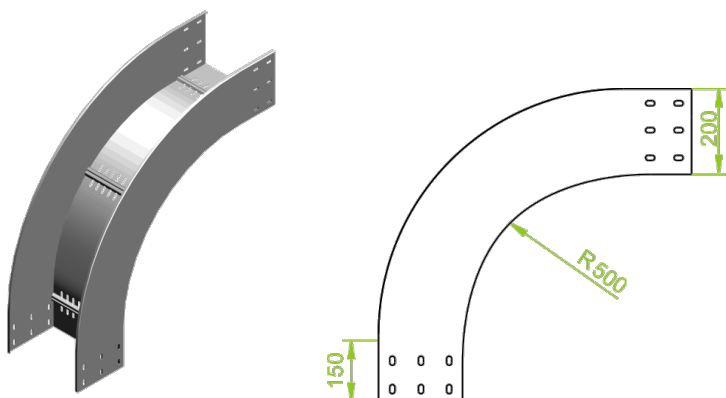

Łuk zewnętrzny 90° LZKSC200H200

Informacje ogólne

GTIN/EAN	5900993129281
Alt. ID produktu	LZKSC200H200
Nazwa producenta	BAKS
ID produktu wg producenta	291222
PKWiU	25.11.23.0
Kod celny	73089059

Opis ETIM

Klasa	Łuk do korytek kablowych (EC002400)
Grupa	Kablowe systemy nośne (EG000004)
Zmiana kierunku	Pionowy wznoszący
Kąt	90°
Promień wewnętrzny	500 mm
Wysokość korytka kablowego	200 mm
Szerokość korytka kablowego	200 mm
Grubość materiału	2 mm
Perforacja boczna	Tak
Perforacja montażowa w części dolnej	Tak
Model	Bez łącznika
System utrzymania sprawności działania E30, E90 w czasie pożaru	Nie
Materiał	Stal
Stal nierdzewna, wytrawiona	Nie
Gatunek materiału	Inne
Zabezpieczenie powierzchni	Ocynk galwaniczny i powlekanie