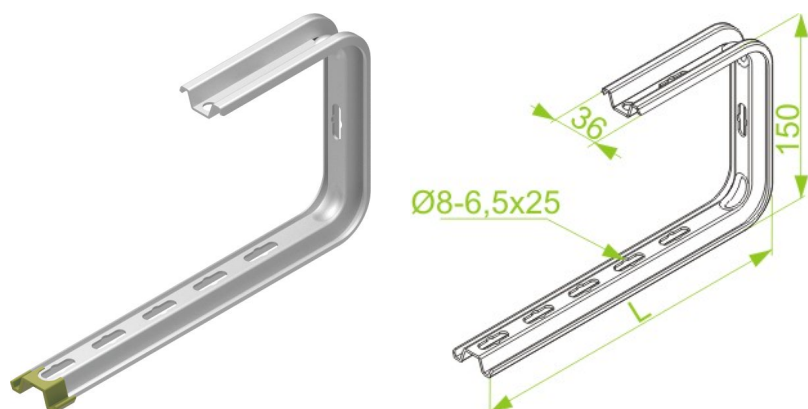

Wspornik fajkowy WFMC300

Informacje ogólne

GTIN/EAN	5900993110333
Alt. ID produktu	WFMC300
Nazwa producenta	BAKS
ID produktu wg producenta	720331
PKWiU	25.11.23.0
Kod celny	73089059

Opis ETIM

Klasa	Uchwyt sufitowy lub ścienny do kablowych systemów nośnych (EC001003)
Grupa	Kablowe systemy nośne (EG000004)
Do kablowego systemu nośnego o szerokości	..300 mm
Do kablowego systemu nośnego o wysokości	Brak informacji
Model	Zawiesie
Obciążenie dopuszczalne	160 N
System utrzymania sprawności działania E30, E90 w czasie pożaru	Nie
Materiał	Stal
Gatunek materiału	Inne
Zabezpieczenie powierzchni	Ocynk ogniowy