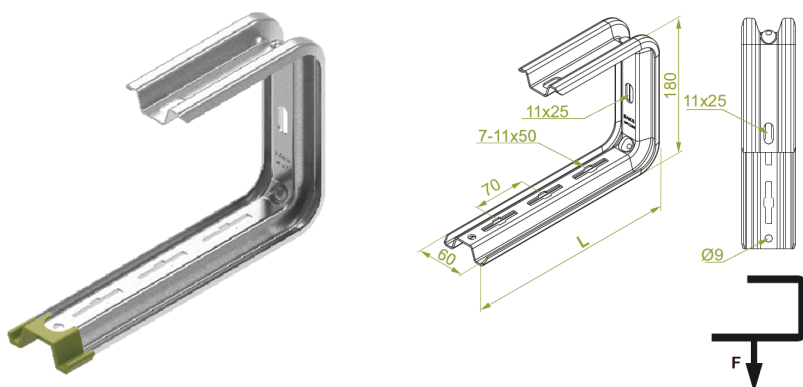

Wspornik fajkowy WFC/WFCO600

Informacje ogólne

GTIN/EAN	5900993106114
Alt. ID produktu	WFC/WFCO600
Nazwa producenta	BAKS
ID produktu wg producenta	720360
PKWiU	25.11.23.0
Kod celny	73089059

Opis ETIM

Klasa	Uchwyt sufitowy lub ścienny do kablowych systemów nośnych (EC001003)
Grupa	Kablowe systemy nośne (EG000004)
Do kablowego systemu nośnego o szerokości	..600 mm
Do kablowego systemu nośnego o wysokości	Brak informacji
Model	Zawiesie
Do korytek kablowych	Tak
Rodzaj mocowania korytek	Przykręcanie
Obciążenie dopuszczalne	100 N
System utrzymania sprawności działania E30, E90 w czasie pożaru	Tak
Materiał	Stal
Gatunek materiału	Inne
Zabezpieczenie powierzchni	Ocynk ogniowy