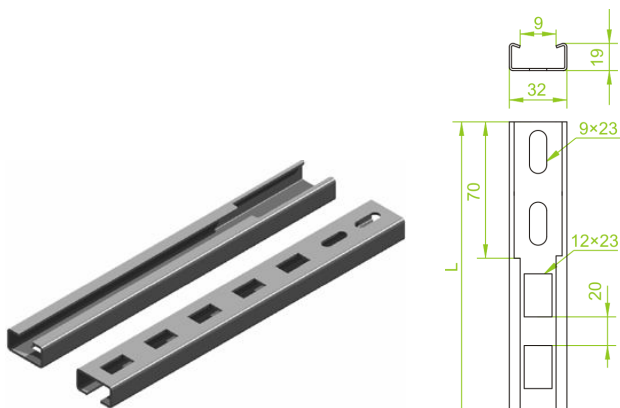

## Prowadni + dostawca sufitowa PSW/2

### Opis ETIM

|   |   |
|---|---|
| Klasa   | Wspornik / szyna profilowana (EC000386) |
| Grupa   | Systemy mocowania (EG000049)            |
| Długość   | 2000 mm                                 |
| Szerokość   | 19 mm                                   |
| Wysokość  | 32 mm                                   |
| Grubość materiału   | Brak informacji                         |
| Kształt profilu   | Profil C                                |
| Model   | Profil pojedynczy                       |
| Rodzaj perforacji   | Tył perforowany                         |
| Z ząbkowaniami  | Nie                                     |
| Odlamywane  | Nie                                     |
| System utrzymania sprawności działania E30, E90 w czasie pożaru | Nie                                     |
| Materiał  | Stal                                    |
| Gatunek materiału   | Inne                                    |
| Zabezpieczenie powierzchni                                      | Ocynk ogniowy                           |