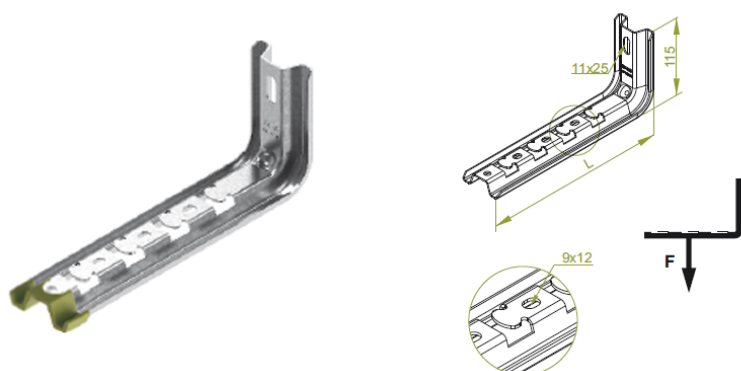

Wspornik fajkowy WFLS300

Informacje ogólne

GTIN/EAN	5900993101225
Alt. ID produktu	WFLS300
Nazwa producenta	BAKS
ID produktu wg producenta	900630
PKWiU	25.11.23.0
Kod celny	73089059

Opis ETIM

Klasa	Wysięgnik do kablowego systemu nośnego (EC000022)
Grupa	Kablowe systemy nośne (EG000004)
Długość	374 mm
Szerokość	60 mm
Wysokość	115 mm
Model	Wysięgnik ścienny
Obciążenie dopuszczalne	0,5 kN
System utrzymania sprawności działania E30, E90 w czasie pożaru	Nie
Materiał	Stal
Gatunek materiału	Inne
Zabezpieczenie powierzchni	Ocynk ogniowy i powlekanie