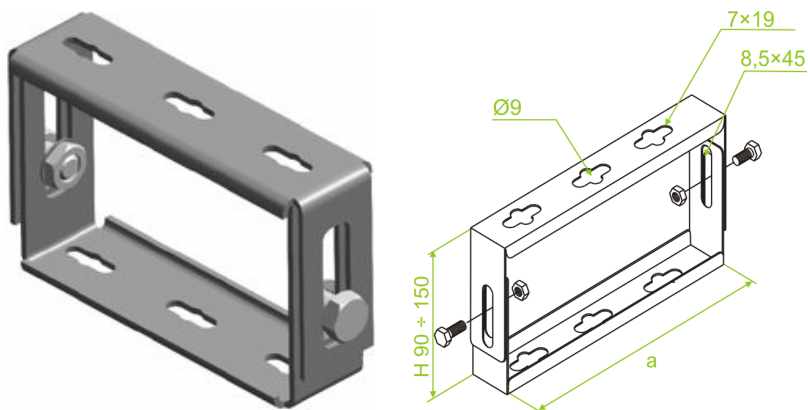

Wieszak sufitowy WSO100

Informacje ogólne

GTIN/EAN	5900993090604
Alt. ID produktu	WSO100
Nazwa producenta	BAKS
ID produktu wg producenta	730210
PKWiU	25.11.23.0
Kod celny	73089059

Opis ETIM

Klasa	Wieszak sufitowy (EC012208)
Grupa	Systemy mocowania (EG000049)
Materiał	Stal
Zabezpieczenie powierzchni	Ocynk ogniowy
Regulowane	Nie
Długość	140 mm
Z tłumieniem drgań	Nie