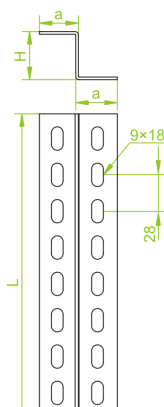

Zetownik ZD25H25/2

Informacje ogólne

GTIN/EAN	5900993095111
Alt. ID produktu	ZD25H25/2
Nazwa producenta	BAKS
ID produktu wg producenta	630120
PKWiU	25.11.23.0
Kod celny	73089059

Opis ETIM

Klasa	Wspornik / szyna profilowana (EC000386)
Grupa	Systemy mocowania (EG000049)
Długość	2000 mm
Szerokość	25 mm
Wysokość	25 mm
Kształt profilu	Profil Z
Model	Profil podwójny
Rodzaj perforacji	3 strony perforowane
Z ząbkieniami	Nie
Odlamywane	Nie
System utrzymania sprawności działania E30, E90 w czasie pożaru	Nie
Materiał	Stal
Gatunek materiału	Inne
Zabezpieczenie powierzchni	Ocynk ogniowy