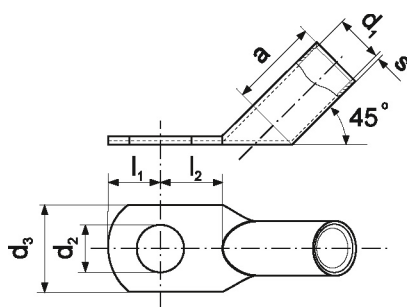

Końcówka rurowa - KC45_14-70/10

Końcówka rurowa, miedziana , pod kątem 45 stopni

Informacje ogólne

GTIN/EAN	5905912825930
Nazwa producenta	ERKO
ID produktu wg producenta	KC45_14-70/10
PKWiU	27.33.13.0
Kod celný	82073010

Opis ETIM

Klasa	Końcówka rurowa do przewodów miedzianych (EC001051)
Grupa	Połączenia i technologie połączeniowe / materiały izolacyjne (EG000047)
Rozmiar gwintu metrycznego przyłącza	14
Kąt połączenia	45°
Kształt końcówki	Oczkowy
Model bez kołnierza	Tak
Z izolacją	Nie
Kolor izolacji	Nie dotyczy
Z otworem kontrolnym	Nie
Materiał	Miedź
Zabezpieczenie powierzchni	Cynowanie
Nominalny przekrój poprzeczny	70 mm ²