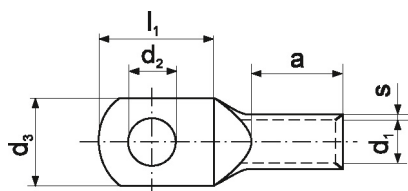

# Końcówka rurowa 10 szt./opk. - ARC\_12-35/1

Końcówka rurowa aluminiowa

## Opis ETIM

Klasa	Końcówka kablowa prasowana do przewodów aluminiowych (EC001053)
Grupa	Połączenia i technologie połączeniowe / materiały izolacyjne (EG000047)
Kształt przekroju	Okrągły
Przekrój nominalny przewodu aluminiowego, RM/SM	35..35 mm <sup>2</sup>
Przekrój nominalny przewodu aluminiowego, SE	Brak informacji
Rozmiar gwintu metrycznego przyłącza	12
Materiał	Aluminium
Do linki stalowo-aluminiowej	Nie
Stal - przekrój nominalny	Nie dotyczy
Szczelne	Nie
Liczba otworów montażowych	1
Zgodne z DIN	Nie
Kolor	Inne