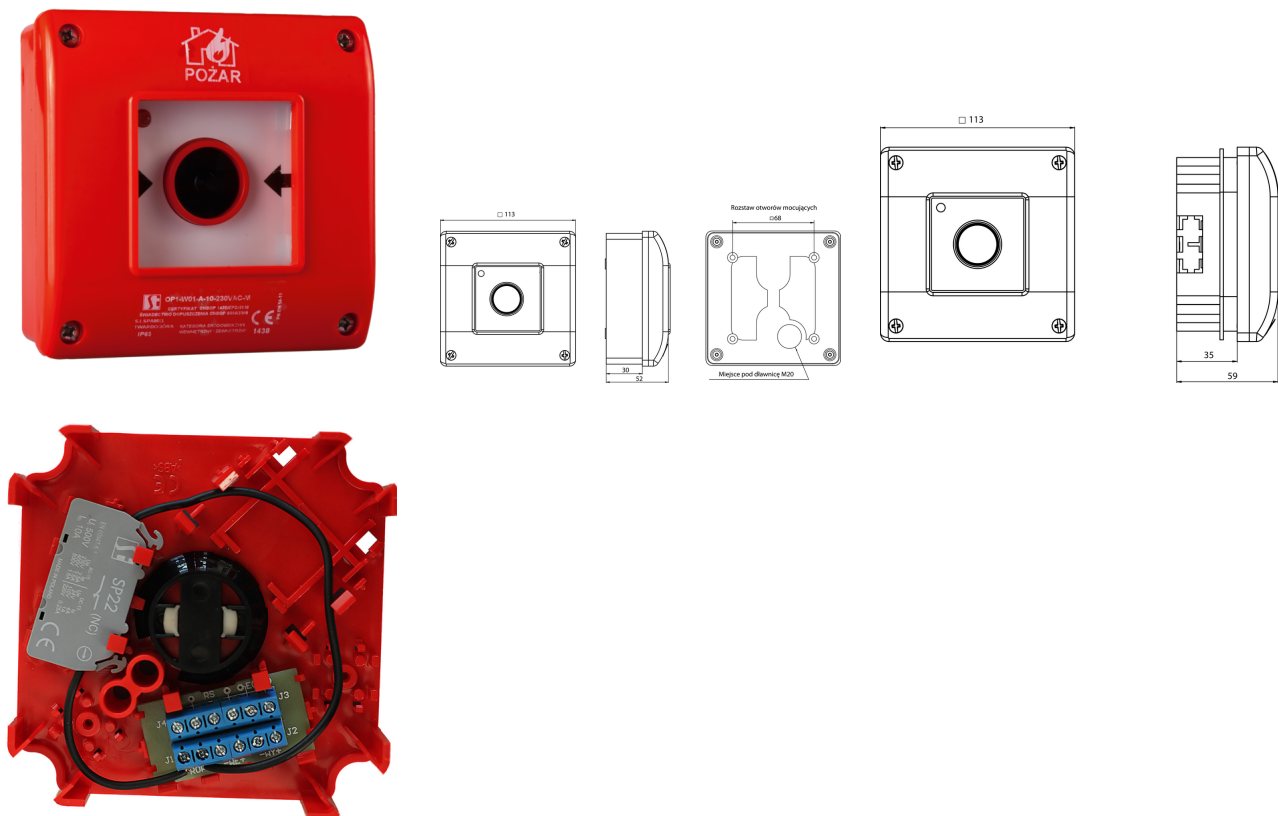

# Ręczny ostrzegacz pożarowy z płytką pod rezystory OP1-W01-A-Y1\11-230

## Informacje ogólne

Nazwa producenta	SPAMEL
ID produktu wg producenta	OP1-W01-A-Y1\11-230

## Opis ETIM

Klasa	Sygnalizator ręczny do systemu alarmowego i kontroli dostępu (EC001765)
Grupa	Urządzenia alarmowe, systemy awaryjne i sygnalizacyjne (EG000054)
Rodzaj sygnalizatora	Alarm pożarowy (czerwony)
Wysokość	113 mm
Szerokość	113 mm
Głębokość	52 mm
System sterowania radiowego	Nie
Ze szkłem ochronnym	Tak
Z osłoną papierową	Nie