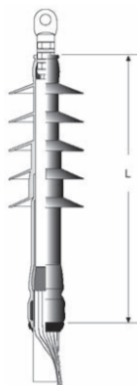

Głowica zimnokurczliwa napowietrzna na żyłę aluminiową i miedzianą 50-240mm² 12/20kV 3xOTK224

Informacje ogólne

Nazwa producenta	NEXANS
ID produktu wg producenta	73423

Opis ETIM

Klasa	Złącze kablowe do kabli średniego i wysokiego napięcia (EC003520)
Grupa	Systemy dystrybucji wysokiego napięcia (EG020001)
Do użytku wewnątrz pomieszczeń	Nie
Do zastosowań zewnętrznych	Tak
Rodzaj złącza kablowego	Zimnokurczliwy
Liczba żył	1
Z końcówką kablową	Tak
Rodzaj końcówki kablowej	Połączenie śrubowe
Przekrój nominalny	50..240 mm ²