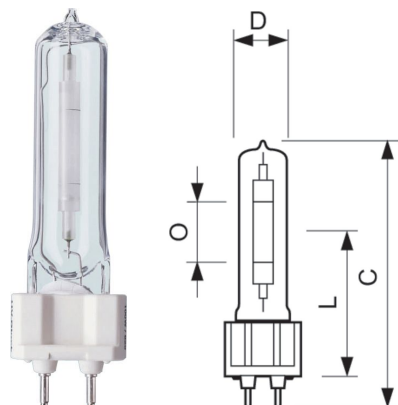

## Lampa sodowa MASTER SDW-TG Mini 100W/825 GX12-1 1CT/12

Seria wysokowydajnych lamp wyładowczych emitujących ciepłe światło do zastosowań w małych, otwartych oprawach zaprojektowanych dla lamp MASTERcolour CDM-T

### Informacje ogólne

GTIN/EAN	8711500202338
Alt. ID produktu	871150020233815
Nazwa producenta	SIGNIFY
ID produktu wg producenta	928158905131
Nazwa marki	PHILIPS
Seria produktu	MASTER SDW-TG Mini
Kraj pochodzenia	Belgia
KGO	0,25
Kod celny	8539322000

### Opis ETIM

Klasa	Lampa sodowa wysokoprężna (EC000821)
Grupa	Źródła światła (EG000028)
Moc źródła światła	99 W
Strumień świetlny	4900 lm
Trzonek	GX12-1
Kształt bańki	Cylindryczny, jednostronnie trzonkowy
Wskaźnik oddawania barw (CRI)	80-89
Temperatura barwowa	2500 K
Skuteczność świetlna	50 lm/W
Wymagany zewnętrzny zapłonnik	Tak
Wymagany zewnętrzny statecznik	Tak
Nie zawiera rtęci	Nie
Długość całkowita	110 mm
Średnica	20 mm
Liczba jarzątków	1