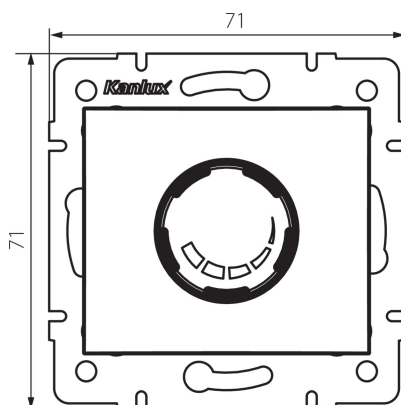

Ściemniacz obrotowy 500W - z filtrem domo 01-1160-143 sr

Informacje ogólne

GTIN/EAN	5905339248466
Nazwa producenta	KANLUX
ID produktu wg producenta	24846
Nazwa marki	Kanlux
KGO	0
Kod celny	85437090

Opis ETIM

Klasa	Ściemniacz (EC000025)
Grupa	Elementy instalacyjne i połączeniowe (EG000013)
Konfiguracja elementów	Element podstawowy z kompletną obudową
Sposób działania	Pokrętło
Rodzaj obciążenia	Obciążenie rezystancyjne
Wejście modułów dodatkowych	Nie
Pamięć poziomu jasności	Nie
Sposób montażu	Montaż podtynkowy
Sposób mocowania	Montaż pazurkowy /-śrubowy
Materiał	Tworzywo sztuczne
Gatunek materiału	Tworzywo termoplastyczne
Wykończenie powierzchni	Matowy
Kolor	Srebro
Stopień ochrony (IP)	IP20
Napięcie znamionowe	250..250 V
Zakres częstotliwości	50..60 Hz
Znamionowe obciążenie indukcyjne	60..500 VA
Znamionowe obciążenie pojemnościowe	60..500 VA
Typ połączenia	Zacisk śrubowy
Szerokość osprzętu	71 mm

Wysokość osprzętu	71 mm
-------------------	-------