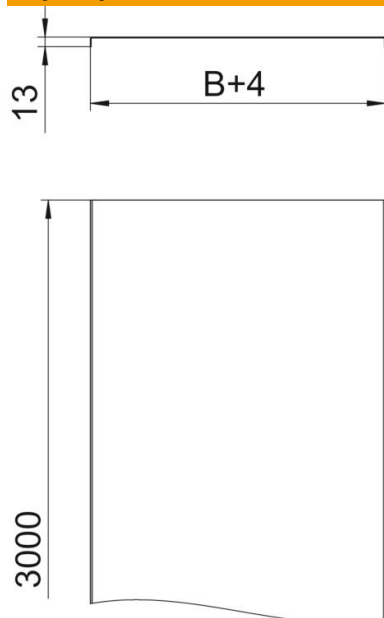

Karta charakterystyki technicznej

Pokrywa, bez perforacji DD

Numery katalogowe: 6052656

Nieperforowana pokrywa do koryt kablowych i siatkowych.
Przetłoczenie poprzeczne od szerokości 500 mm.
W przypadku stosowania pokryw na zewnątrz budynku należy koryto dodatkowo zabezpieczyć przed wiatrem.

St stal

DD cynkowana metodą Sendzimira /aluminium, double dip

Dane podstawow

Numery katalogowe	6052656
Typ	DRLU 300 DD
Oznaczenie 1	Pokrywa pełna
Oznaczenie 2	do korytek i drabinek kabl.
Wytwórca	OBO
Wymiar	300x3000
Kolor	cyjan
Materiał	Stal
Powierzchnia	cynkowana metodą Sendzimira /aluminium, double dip
Norma powierzchni	DIN EN 10346
Najmniejsza jednostka sprzedaży	3
Jednostka opakowania	Metr
Ciężar	256 kg
Jednostka wagi	kg/100 m
Ślad węglowy CO2 (GWP) od kołyski po bramę	5,7284 kg CO2e / 1 Metr

Karta charakterystyki technicznej

Pokrywa, bez perforacji DD

Numery katalogowe: 6052656

Wymiary

Długość	3 000 mm
Szerokość	300 mm
Szerokość	12 in
Wysokość	13 mm
Grubość blachy	0,04 in
Grubość blachy	1 mm
Wymiar B	300 mm
Wymiar H	15 mm