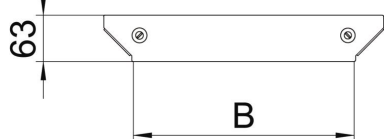

## Pokrywa trójkąta dostawnego Magic DD

Numery katalogowe: 7138692

Pokrywa do dołączanego elementu rozgałęźnego z zamontowanymi wstępnie ryglami obrotowymi.  
Pokrywę można stosować dla kształtek łączących o wszystkich wysokościach boku.

### Dane podstawow

Numery katalogowe	7138692
Oznaczenie 1	Pokrywa odgał. dostawnego
Oznaczenie 2	do RAAM 600
Wytwórca	OBO
Wymiar	B=600mm
Materiał	Stal
Powierzchnia	cynkowana metodą Sendzimira /aluminium, double dip
Norma powierzchni	DIN EN 10346
Najmniejsza jednostka sprzedaży	1
Jednostka opakowania	Sztuk
Ciężar	45,1 kg
Jednostka wagi	kg/100 szt.

### Wymiary

Szerokość	600 mm
Grubość blachy	1,25 mm
Wymiar B	600 mm